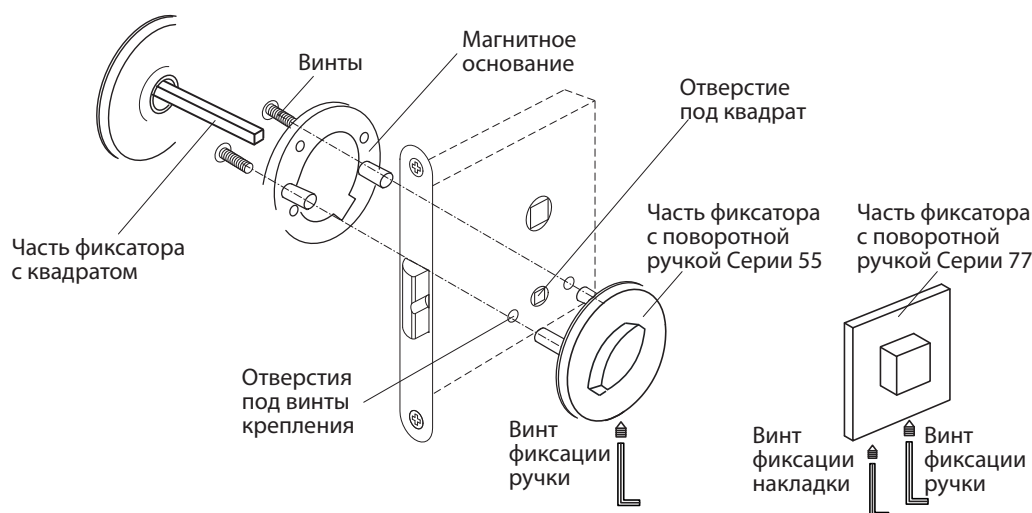

ФИКСАТОР WC Аpecs LOFT (серии 55,77)

Назначение: Для комплектации задвижек, сантехнических замков и защелок с дополнительным запирающим под квадрат 6 мм.

Инструкция по установке

- 1.Снимите магнитное основание с наклейки фиксатора (на которой установлен квадрат). Установите часть фиксатора с квадратом в отверстие на дверном полотне.
- 2.С другой стороны дверного полотна на квадрате установите шаблон и сделайте разметку.
- 3.Снимите шаблон, выньте часть фиксатора с квадратом и просверлите отверстия. С внешней стороны двери установите магнитное основание в просверленные отверстия, с внутренней стороны накладку с поворотной ручкой. При помощи винтов закрепите их на дверном полотне.
- 4.Установите часть фиксатора с квадратом на магнитное основание.
- 5.С обратной стороны двери закрепите накладку с поворотной ручкой на квадрате винтом фиксации.

Изготовитель оставляет за собой право без предварительного уведомления вносить изменения в конструкцию, технические характеристики, внешний вид и комплектацию товара, не изменяющие его потребительских свойств.

Комплектность поставки:

Фиксатор	1 шт.
Комплект крепежа	1 шт.
Шаблон	2 шт.

Рис. 1

Правила использования: Не использовать для чистки абразивные материалы и растворители.

Гарантийный срок: 1 год с даты продажи. В случае неисправности изделие подлежит замене по месту его приобретения в пределах гарантийного срока. Гарантия не распространяется на механические повреждения, повреждения, вызванные воздействием абразивных материалов, растворителей, химических средств, а также другие дефекты, вызванные неправильной эксплуатацией, установкой или транспортировкой изделия или естественным износом.

Изготовитель: «АПЕКС КО., ЛТД», КНР, 100025, г. Пекин, р-н Чаоян, ул. Баличжуан Сили, д. 100, Чжубан 2000, корп. 1, Восточная секция, 602. «APECS CO., LTD», Room 602, East side, No. 1 Zhubang 2000, No. 100, Balizhuang Xili, Chaoyang District, Beijing, PRC, 100025.

Импортер и представитель на территории РФ: ООО «АПЕКС СЕКЬЮРИТИ», 108803, г. Москва, п. Сосенское, д. Сосенки, ул. Сосновая, д. 1Б, этаж 7, офис 715-727. marketing@apecs.com. Не подлежит обязательной сертификации.