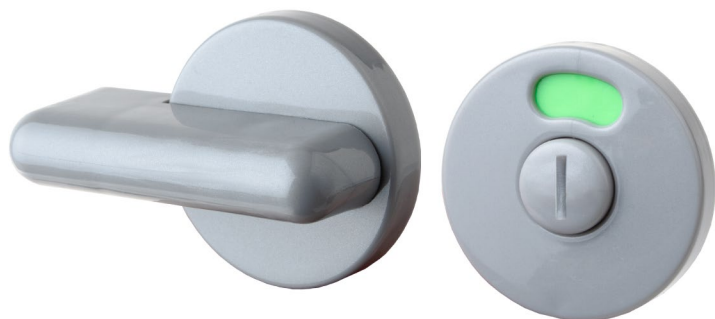

AVERS

Фурнитура
для сантехнических
перегородок

ОСНОВНЫЕ ПРЕИМУЩЕСТВА:

- Высокая **коррозионная стойкость** в агрессивной среде
- **Топовый ассортимент** для сантехнических кабин
- Крепёж в комплекте

- **Материал:** Полиамид и нержавеющая сталь
- **Цвета:** белый (**W**), бежевый (**BE**), серый (**GR**), нержавеющая сталь (**INOX**)
- **Гарантия:** 1 год

**РУЧКИ-КНОПКИ
ДВЕРНЫЕ AVERS
НК-5201-Р**

Цвет: **GR** (серый)
Артикул: **35041**

**РУЧКИ-КНОПКИ
ДВЕРНЫЕ AVERS
НК-5201-Р**

Цвет: **BE** (бежевый)
Артикул: **35042**

**РУЧКИ-КНОПКИ
ДВЕРНЫЕ AVERS
НК-5201-Р**

Цвет: **W** (белый)
Артикул: **35043**

**РУЧКИ-КНОПКИ
ДВЕРНЫЕ AVERS
НК-3802-INOX/201**

Цвет: **нержавеющая
сталь**
Артикул: **35047**

Артикул	Наименование	Биг-бокс	Тип упаковки
35041	Ручки-кнопки дверные Avers НК-5201-P-GR	150	пакет
35042	Ручки-кнопки дверные Avers НК-5201-P-BE	150	пакет
35043	Ручки-кнопки дверные Avers НК-5201-P-W	150	пакет
35047	Ручки-кнопки дверные Avers НК-3802-INOX/201	200	пакет

Ручки-кнопки дверные Avers НК-5201:
саморез 4,5x40 – 2 шт.

Ручки-кнопки дверные Avers НК-3802:
шпилька с шестигранной головкой
M8x45 мм

ФИКСАТОР AVERS WC-5207-P

Цвет: **GR** (серый)

Артикул: **35044**

ФИКСАТОР AVERS WC-5207-P