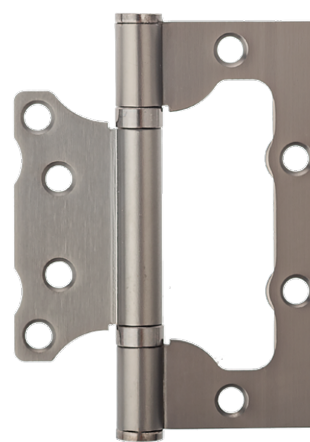

VANGER®

НОВЫЕ НАКЛАДНЫЕ ПЕТЛИ с картой **2,3 мм**

Петли эконом-сегмента
с первой ценой на рынке.

Технические характеристики:

Материал петли – сталь

Толщина карты петли – 2,3 мм

Работоспособность
более 80 000 циклов

Петли комплектуются
проставочными кольцами –
2 шт.

Рекомендованная
нагрузка на 2 петли – 20 кг

Покрытие – гальваника
(*BLM – полимерная краска)

Универсальная петля,
подходит для левого и
правого открывания двери

В комплекте закаленные
саморезы в цвет петли

Не требуют врезки
в дверной блок

1

Гарантия – 1 год

Накладные петли Vanger 2,3 мм

Цвет: АВ
(Бронза)
Артикул: 34576

Цвет: BLM
(Матовый чёрный)
Артикул: 34578

Цвет: CRS
(Сатинированный
хром)
Артикул: 34579