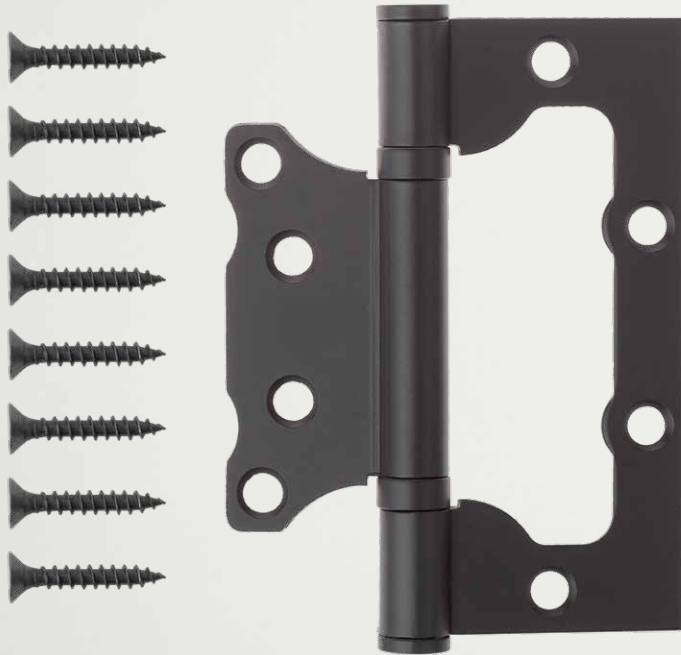

VANGER®

НОВЫЕ НАКЛАДНЫЕ ПЕТЛИ с картой **2,3 мм**

Петли эконом-сегмента
с первой ценой на рынке.

Технические характеристики:

Материал петли – сталь

Толщина карты петли – 2,3 мм

Работоспособность
более 80 000 циклов

Петли комплектуются
проставочными кольцами –
2 шт.

Рекомендованная
нагрузка на 2 петли – 20 кг

Покрытие – гальваника
(*BLM – полимерная краска)

Универсальная петля,
подходит для левого и
правого открывания двери

В комплекте закаленные
саморезы в цвет петли

Не требуют врезки
в дверной блок

1

Гарантия – 1 год

Накладные петли Vanger 2,3 мм

Цвет: АВ
(Бронза)
Артикул: 34576

Цвет: BLM
(Матовый чёрный)
Артикул: 34578

Цвет: CRS
(Сатинированный
хром)
Артикул: 34579

Цвет: GRF
(Графит)
Артикул: 34577

Цвет: NIS
(Матовый никель)
Артикул: 34580

↓ Скачать фото

↓ Скачать чертёж

Комплектация:

- Количество петель в упаковке – **1 шт.**
- Количество саморезов – **8 шт.**
- Мини-бокс – **30 шт.**
- Биг-бокс – **120 шт.**