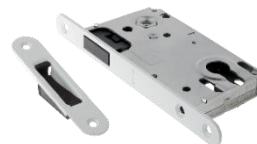

Оцинкованный корпус.
Стальные лицевая и ответная планки с декоративно-защитным покрытием

Минимальная толщина двери – 35 мм

Универсальная комплектация

ЗАМОК ВРЕЗНОЙ МАГНИТНЫЙ АРЕКС

5300-M-XX

CRS
Сатинированный
хром

WM
Белый матовый

АРЕКС

код товара	наименование	цвет
30558	Замок врезной Арес 5300-M-BLM	BLM
25325	Замок врезной Арес 5300-M-GRF	GRF
15739	Замок врезной Арес 5300-M-AB	AB
15738	Замок врезной Арес 5300-M-CR	CR
34041	Замок врезной Арес 5300-M-CRS	CRS
15736	Замок врезной Арес 5300-M-G	G
16933	Замок врезной Арес 5300-M-NIS	NIS
34039	Замок врезной Арес 5300-M-WM	WM
34040	Замок врезной Арес 5300-M-GMS	GMS

наименование	количество в упаковке, шт.
УПАКОВКА «Замок»	
Биг-бокс	40
УПАКОВКА «Защелка»	
Биг-бокс	40

Замок врезной магнитный Арекс 5300-М-ХХ:

Межосевое расстояние – 85 мм

Бэксет – 50 мм

Отверстие под квадрат ручки – 8 мм

Защёлка врезная магнитная Арекс 5300-М-WC-ХХ:

Межосевое расстояние – 90 мм

Бэксет – 50 мм

Отверстие под квадрат ручки – 8 мм

Отверстие под квадрат фиксатора – 6 мм

КОМПЛЕКТАЦИЯ:

- Замок/Защелка – 1 шт.
- Ответная планка – 1 шт.
- Винт крепления цилиндра (для замка) М5х60 – 1 шт.
- Саморез ST4х25 – 2 шт.
- Саморез ST4х16 – 2 шт.
- Паспорт товара/Инструкция по установке