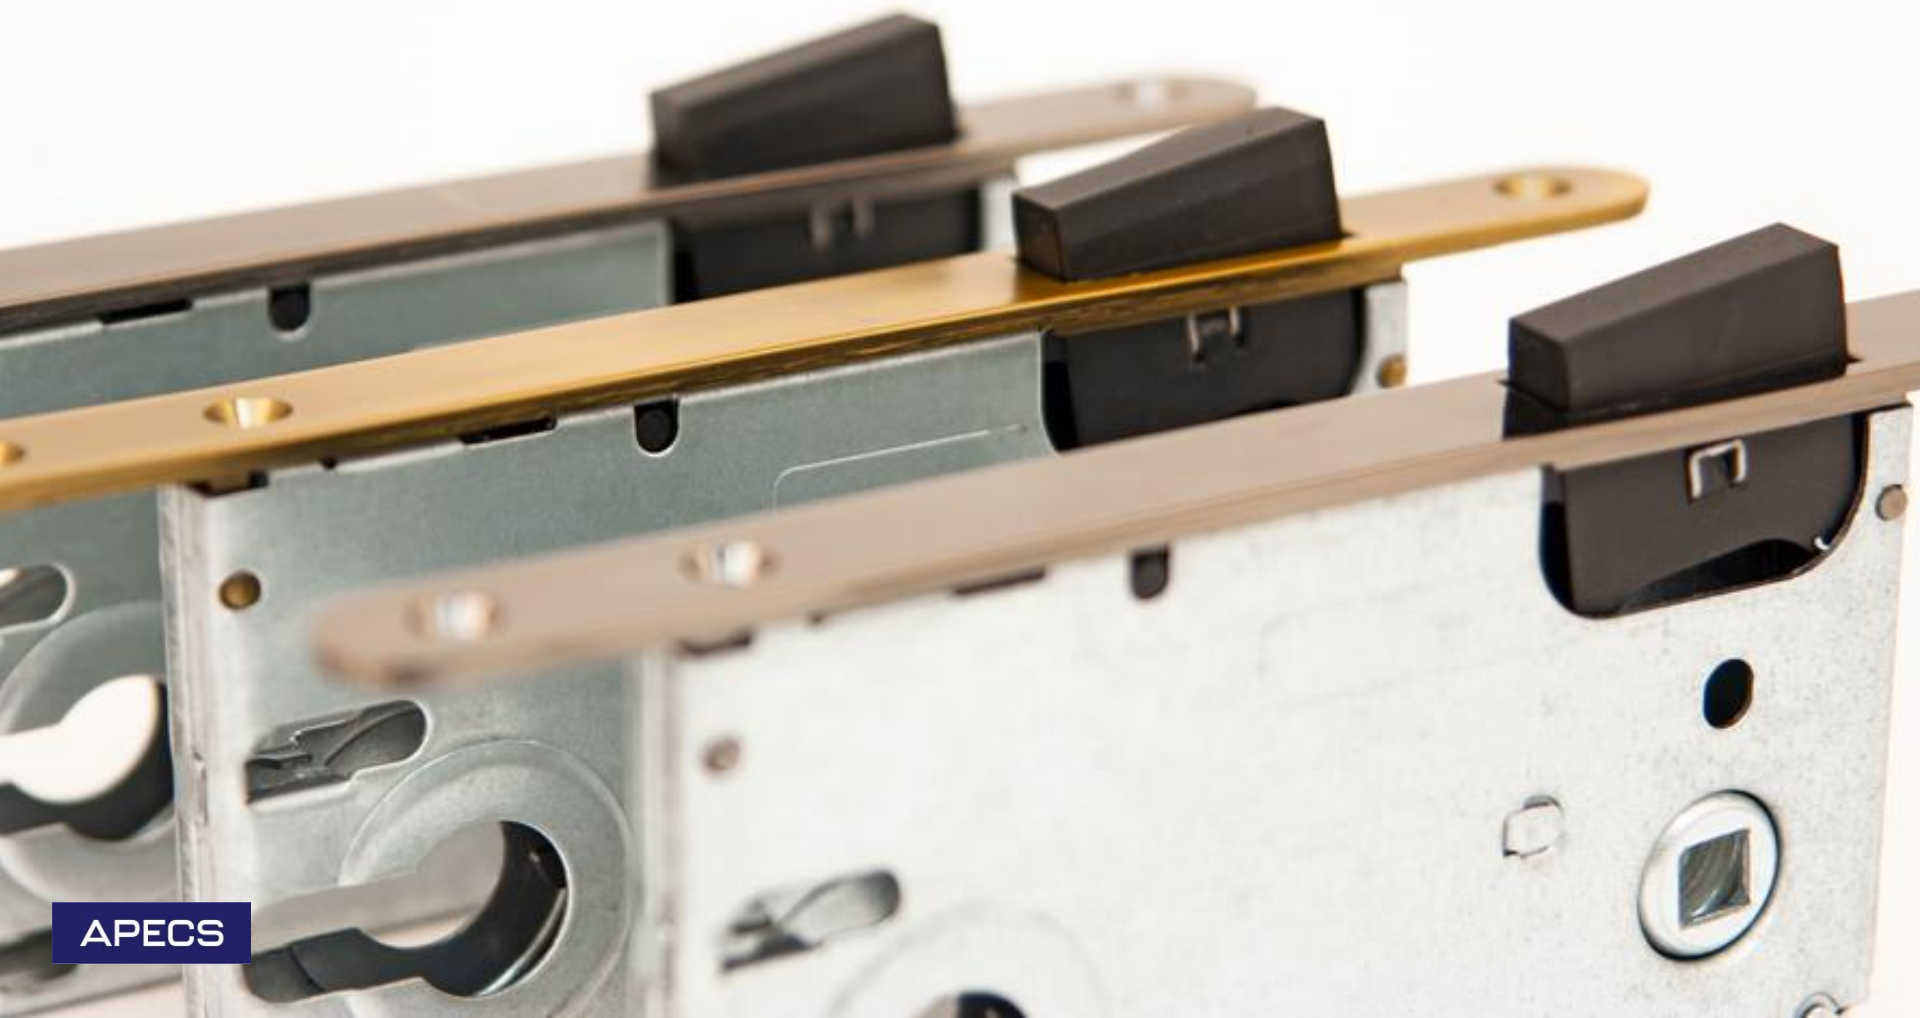

**ЗАЩЁЛКА ВРЕЗНАЯ МАГНИТНАЯ
APECS 5300-M-WC-XX**

**ЗАМОК ВРЕЗНОЙ МАГНИТНЫЙ
APECS 5300-M-XX**

APECS

ОСНОВНЫЕ ПРЕИМУЩЕСТВА

Подтвержденная гарантия на изделие

250 000 циклов безотказной работы, что соответствует 4 классу ГОСТ 5089-2011

Оцинкованный корпус.
Стальные лицевая и ответная планки с декоративно-защитным покрытием

Минимальная толщина двери – 35 мм

Универсальная комплектация

ЗАМОК ВРЕЗНОЙ МАГНИТНЫЙ АРЕКС

5300-M-XX

CRS
Сатинированный
хром

наименование	количество в упаковке, шт.
УПАКОВКА «Замок»	
Биг-бокс	40
УПАКОВКА «Защелка»	
Биг-бокс	40

Замок врезной магнитный Арекс 5300-М-ХХ:

Межосевое расстояние – 85 мм

Бэксет – 50 мм

Отверстие под квадрат ручки – 8 мм

Защёлка врезная магнитная Арекс 5300-М-WC-ХХ:

Межосевое расстояние – 90 мм

Бэксет – 50 мм

Отверстие под квадрат ручки – 8 мм

Отверстие под квадрат фиксатора – 6 мм

КОМПЛЕКТАЦИЯ:

- Замок/Защелка – 1 шт.
- Ответная планка – 1 шт.
- Винт крепления цилиндра (для замка) М5х60 – 1 шт.
- Саморез ST4х25 – 2 шт.
- Саморез ST4х16 – 2 шт.
- Паспорт товара/Инструкция по установке