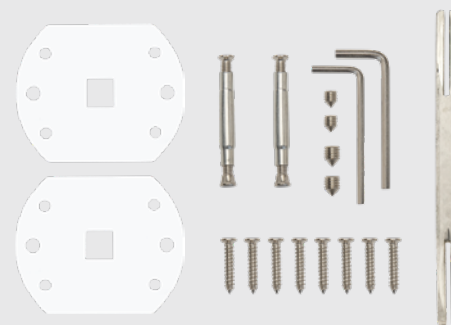

### Для дверной ручки:

- Стяжные винты – 2 шт.
- Саморезы – 8 шт.
- Шестигранный ключ – 2 шт.
- Шаблон для установки – 2 шт.
- Квадрат 8x8x105 мм – 1 шт.
- Винт фиксации – 4 шт.
- Инструкция