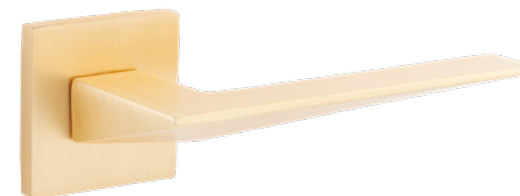

НОВИНКА
GMS
34141