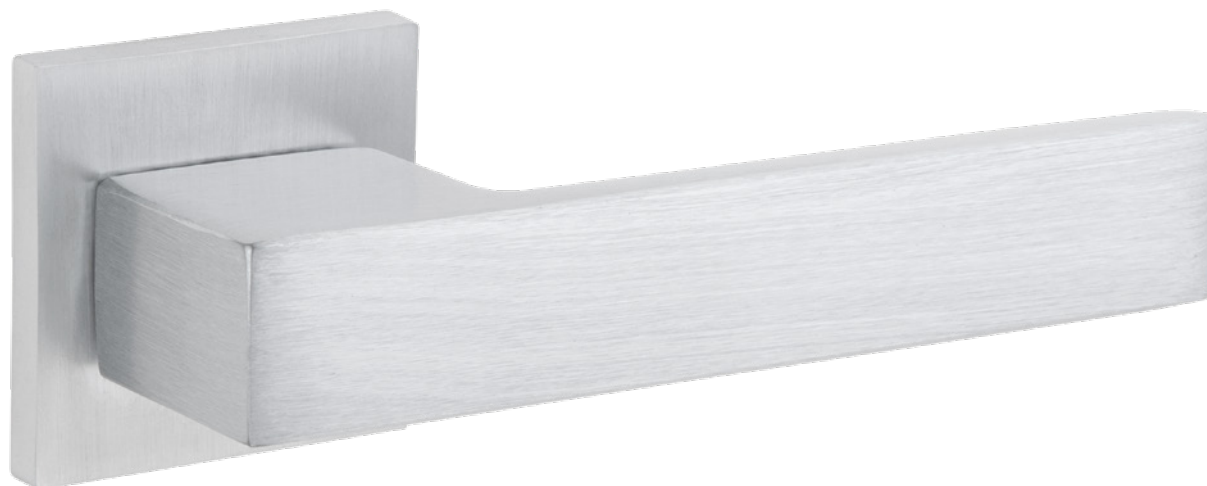

■ H-30115-A

CRS

31627