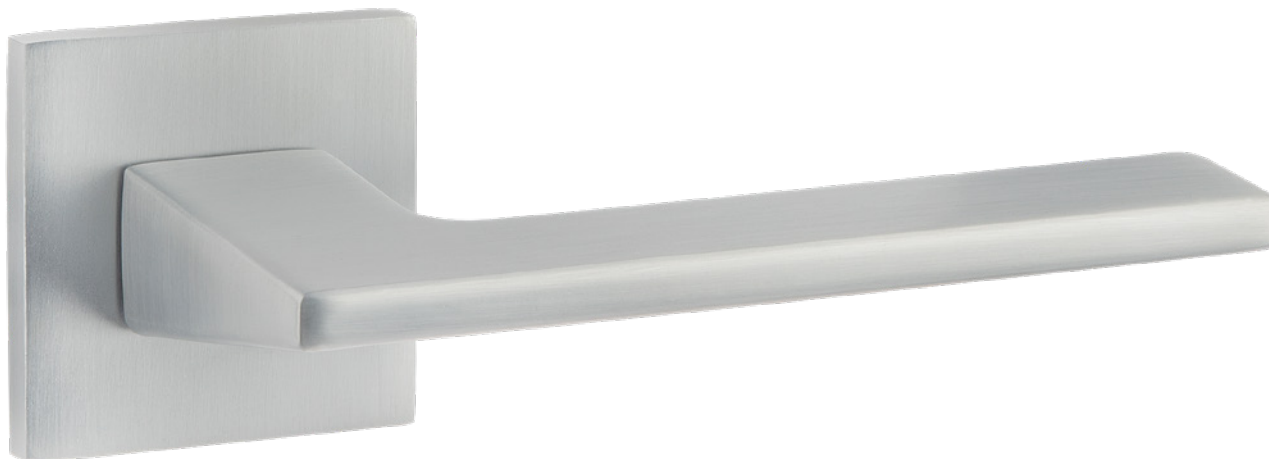

■ H-30134-A

CRS

32791