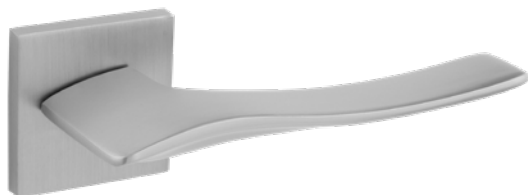

■ **H-30152-A**

НОВИНКА

ЭКСКЛЮЗИВ

NISM

34152

CRS

34153

BLM

34151