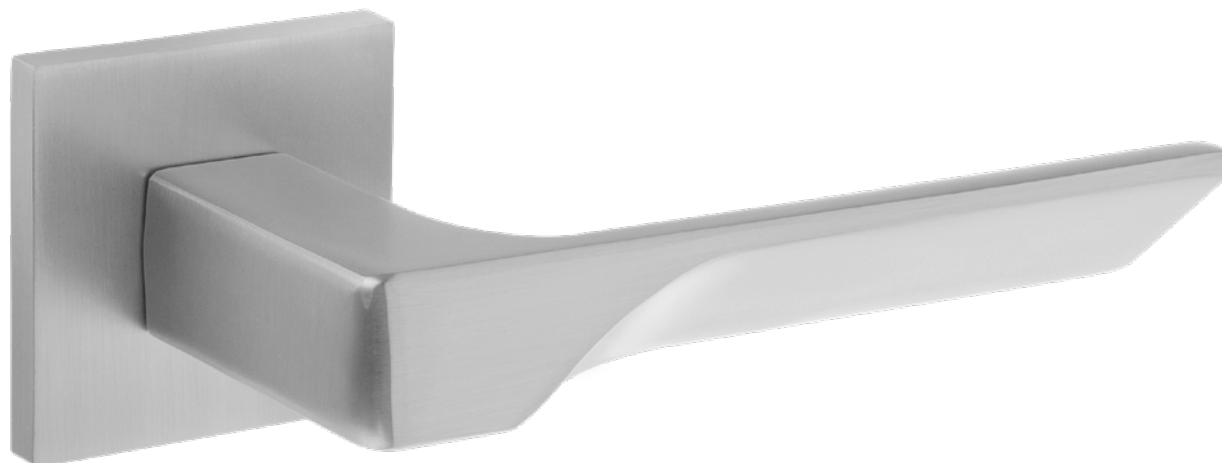

■ H-30122-A

CRS

31646