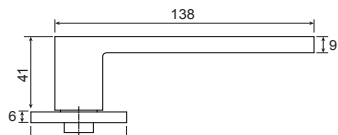

СХЕМЫ С РАЗМЕРАМИ

Ручки: [Скачать](#)

Накладки: [Скачать](#)

СХЕМЫ СТЕНДОВ

[Скачать](#)

СЕРТИФИКАТ (ОТКАЗНОЕ ПИСЬМО)

[Скачать](#)

ЛОГОТИП CODE DECO

[Скачать](#)

ВИДЕОРОЛИКИ

[Скачать](#)