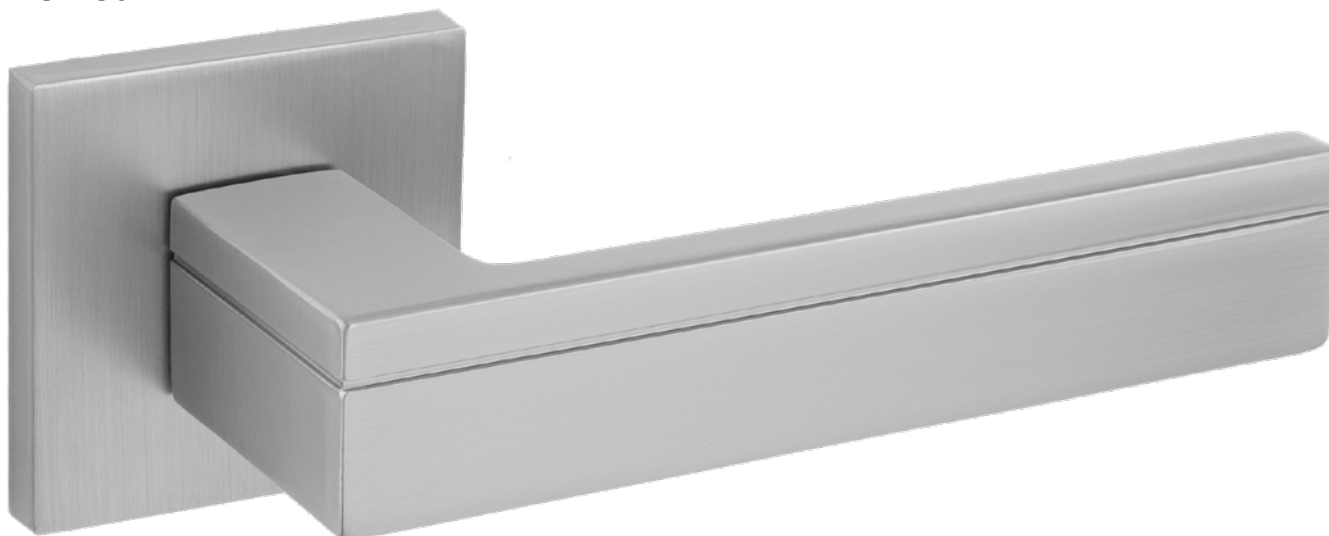

■ **H-30153-A**

НОВИНКА

ЭКСКЛЮЗИВ

CRS

34156