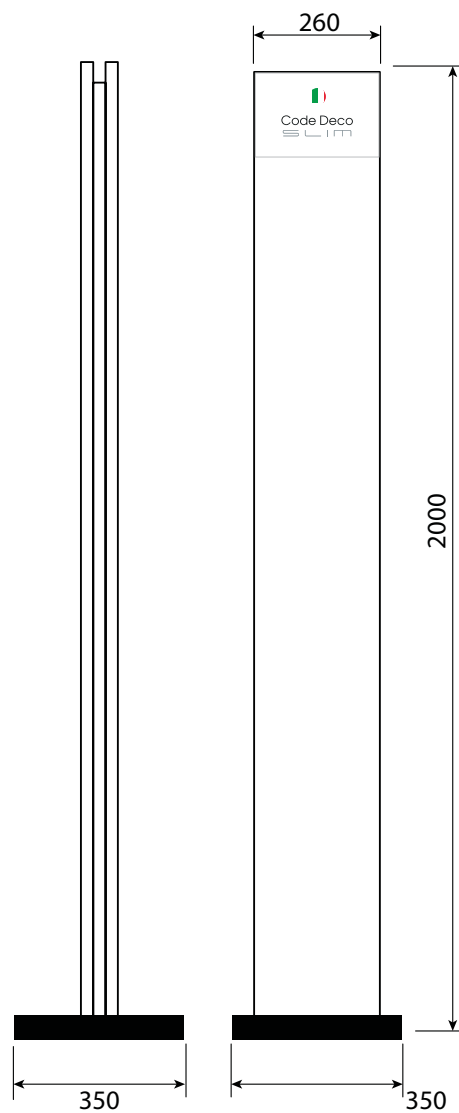

Можно отгрузать как укомплектованные стенды с ручками, так и пустые.

Напольный стенд

32495