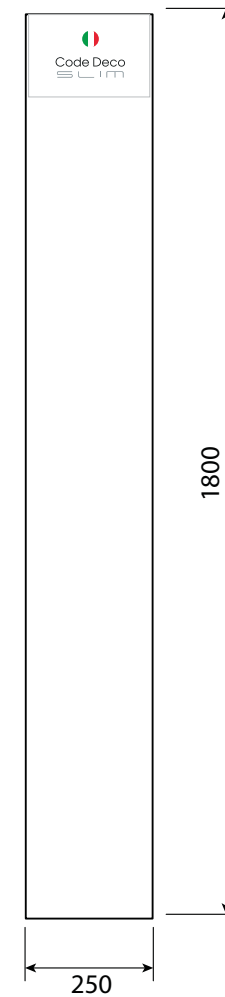

Настенный стенд

32496