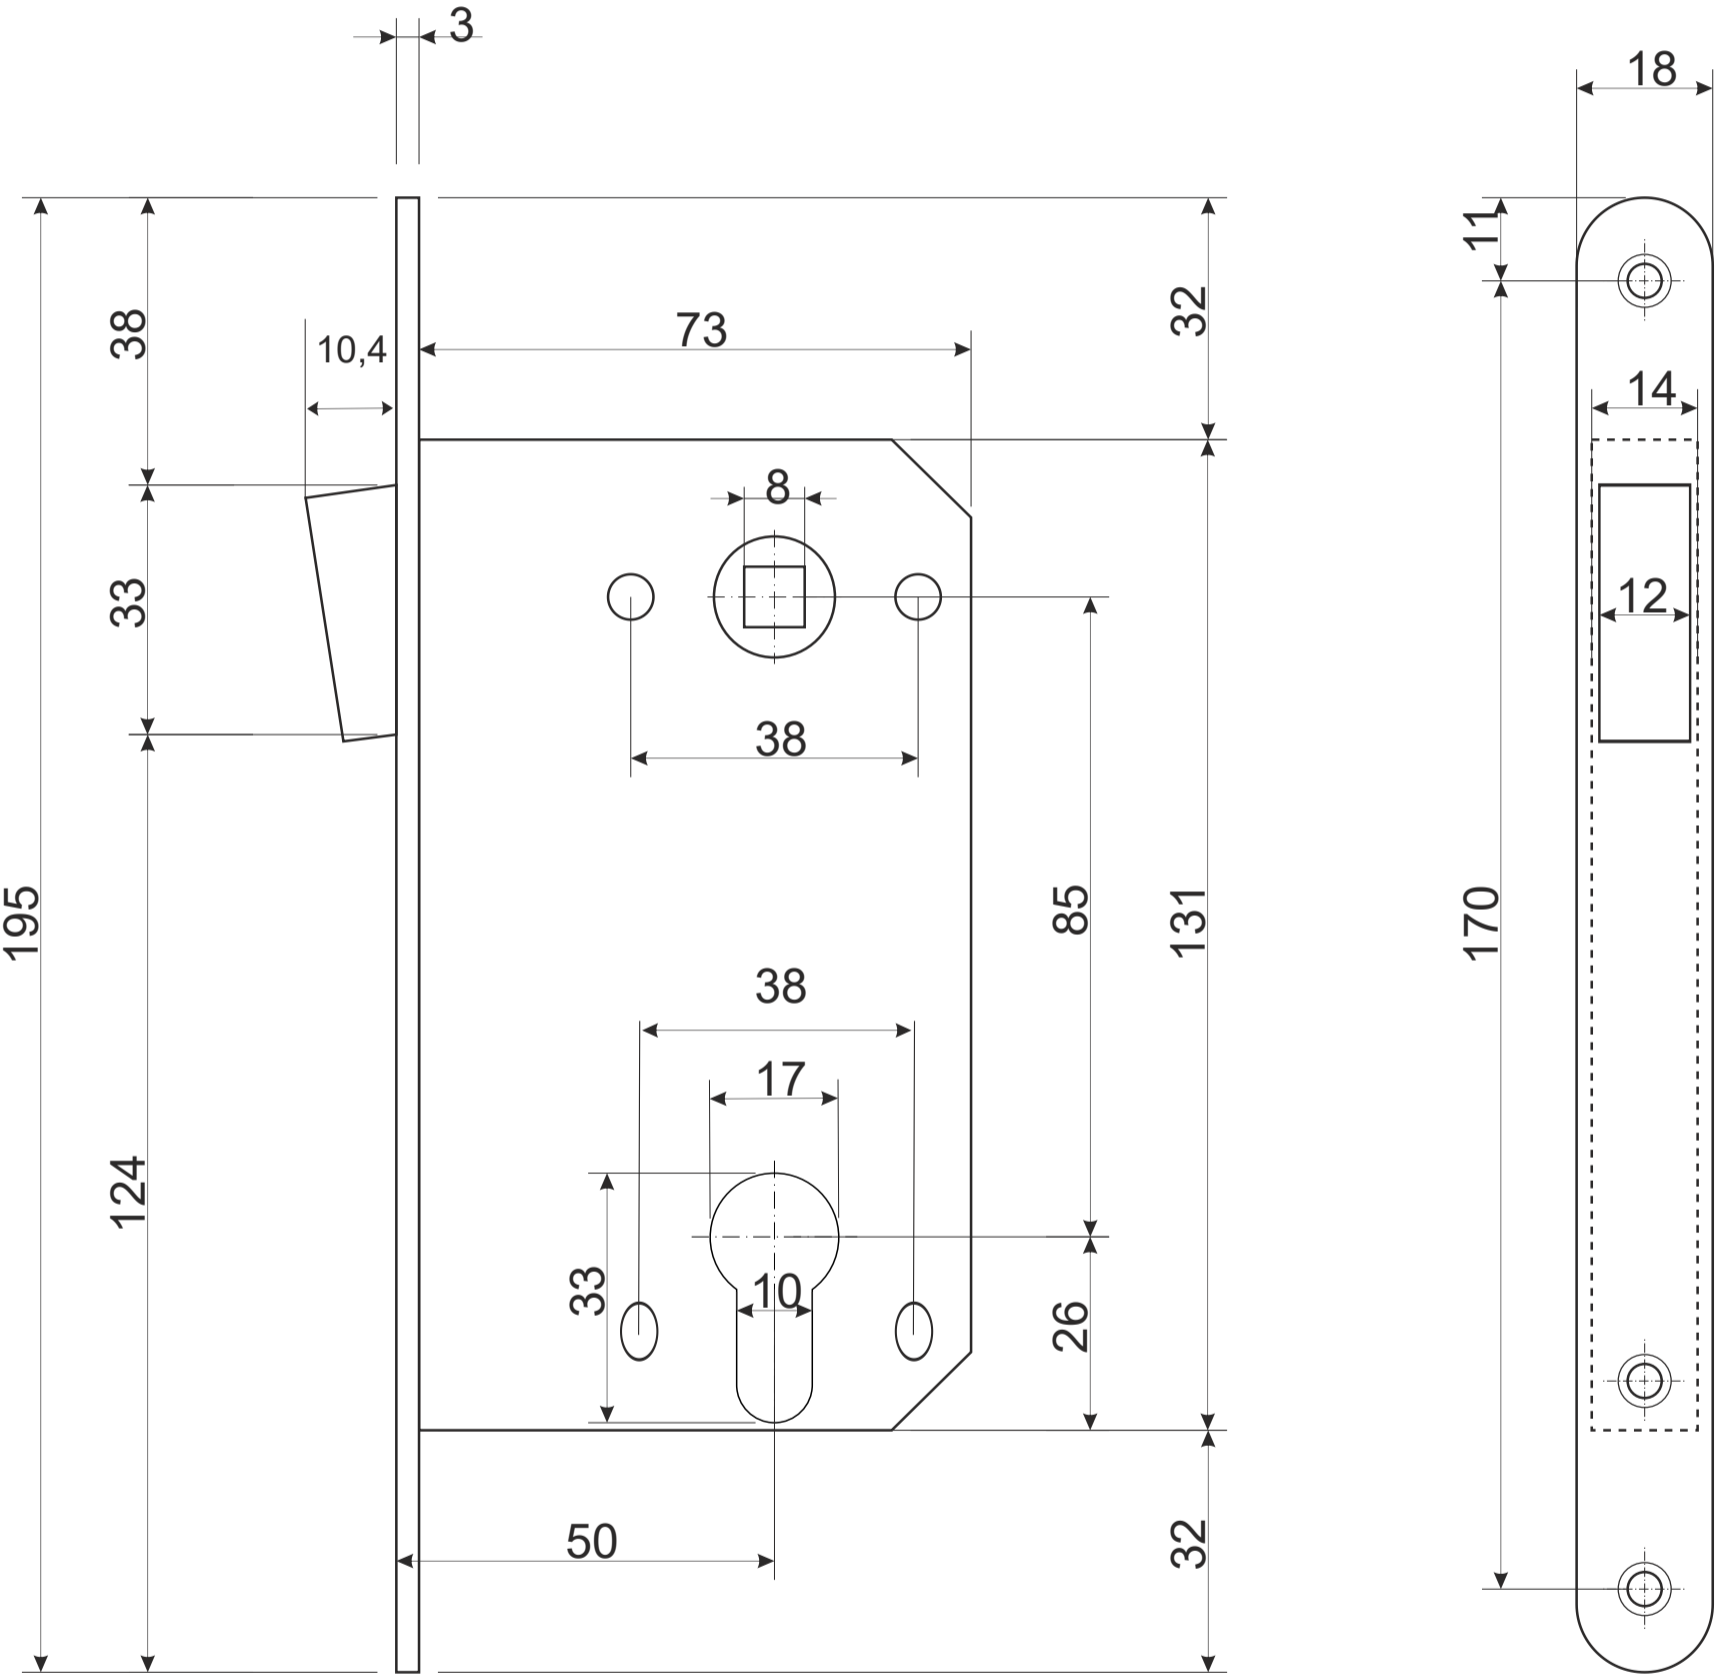

Замок врезной Арекс 5300-М

шуруп М4
х 25 4 шт.

шуруп М4 х 16
4 шт.

Замок врезной Арекс 5300-М

Ответная планка