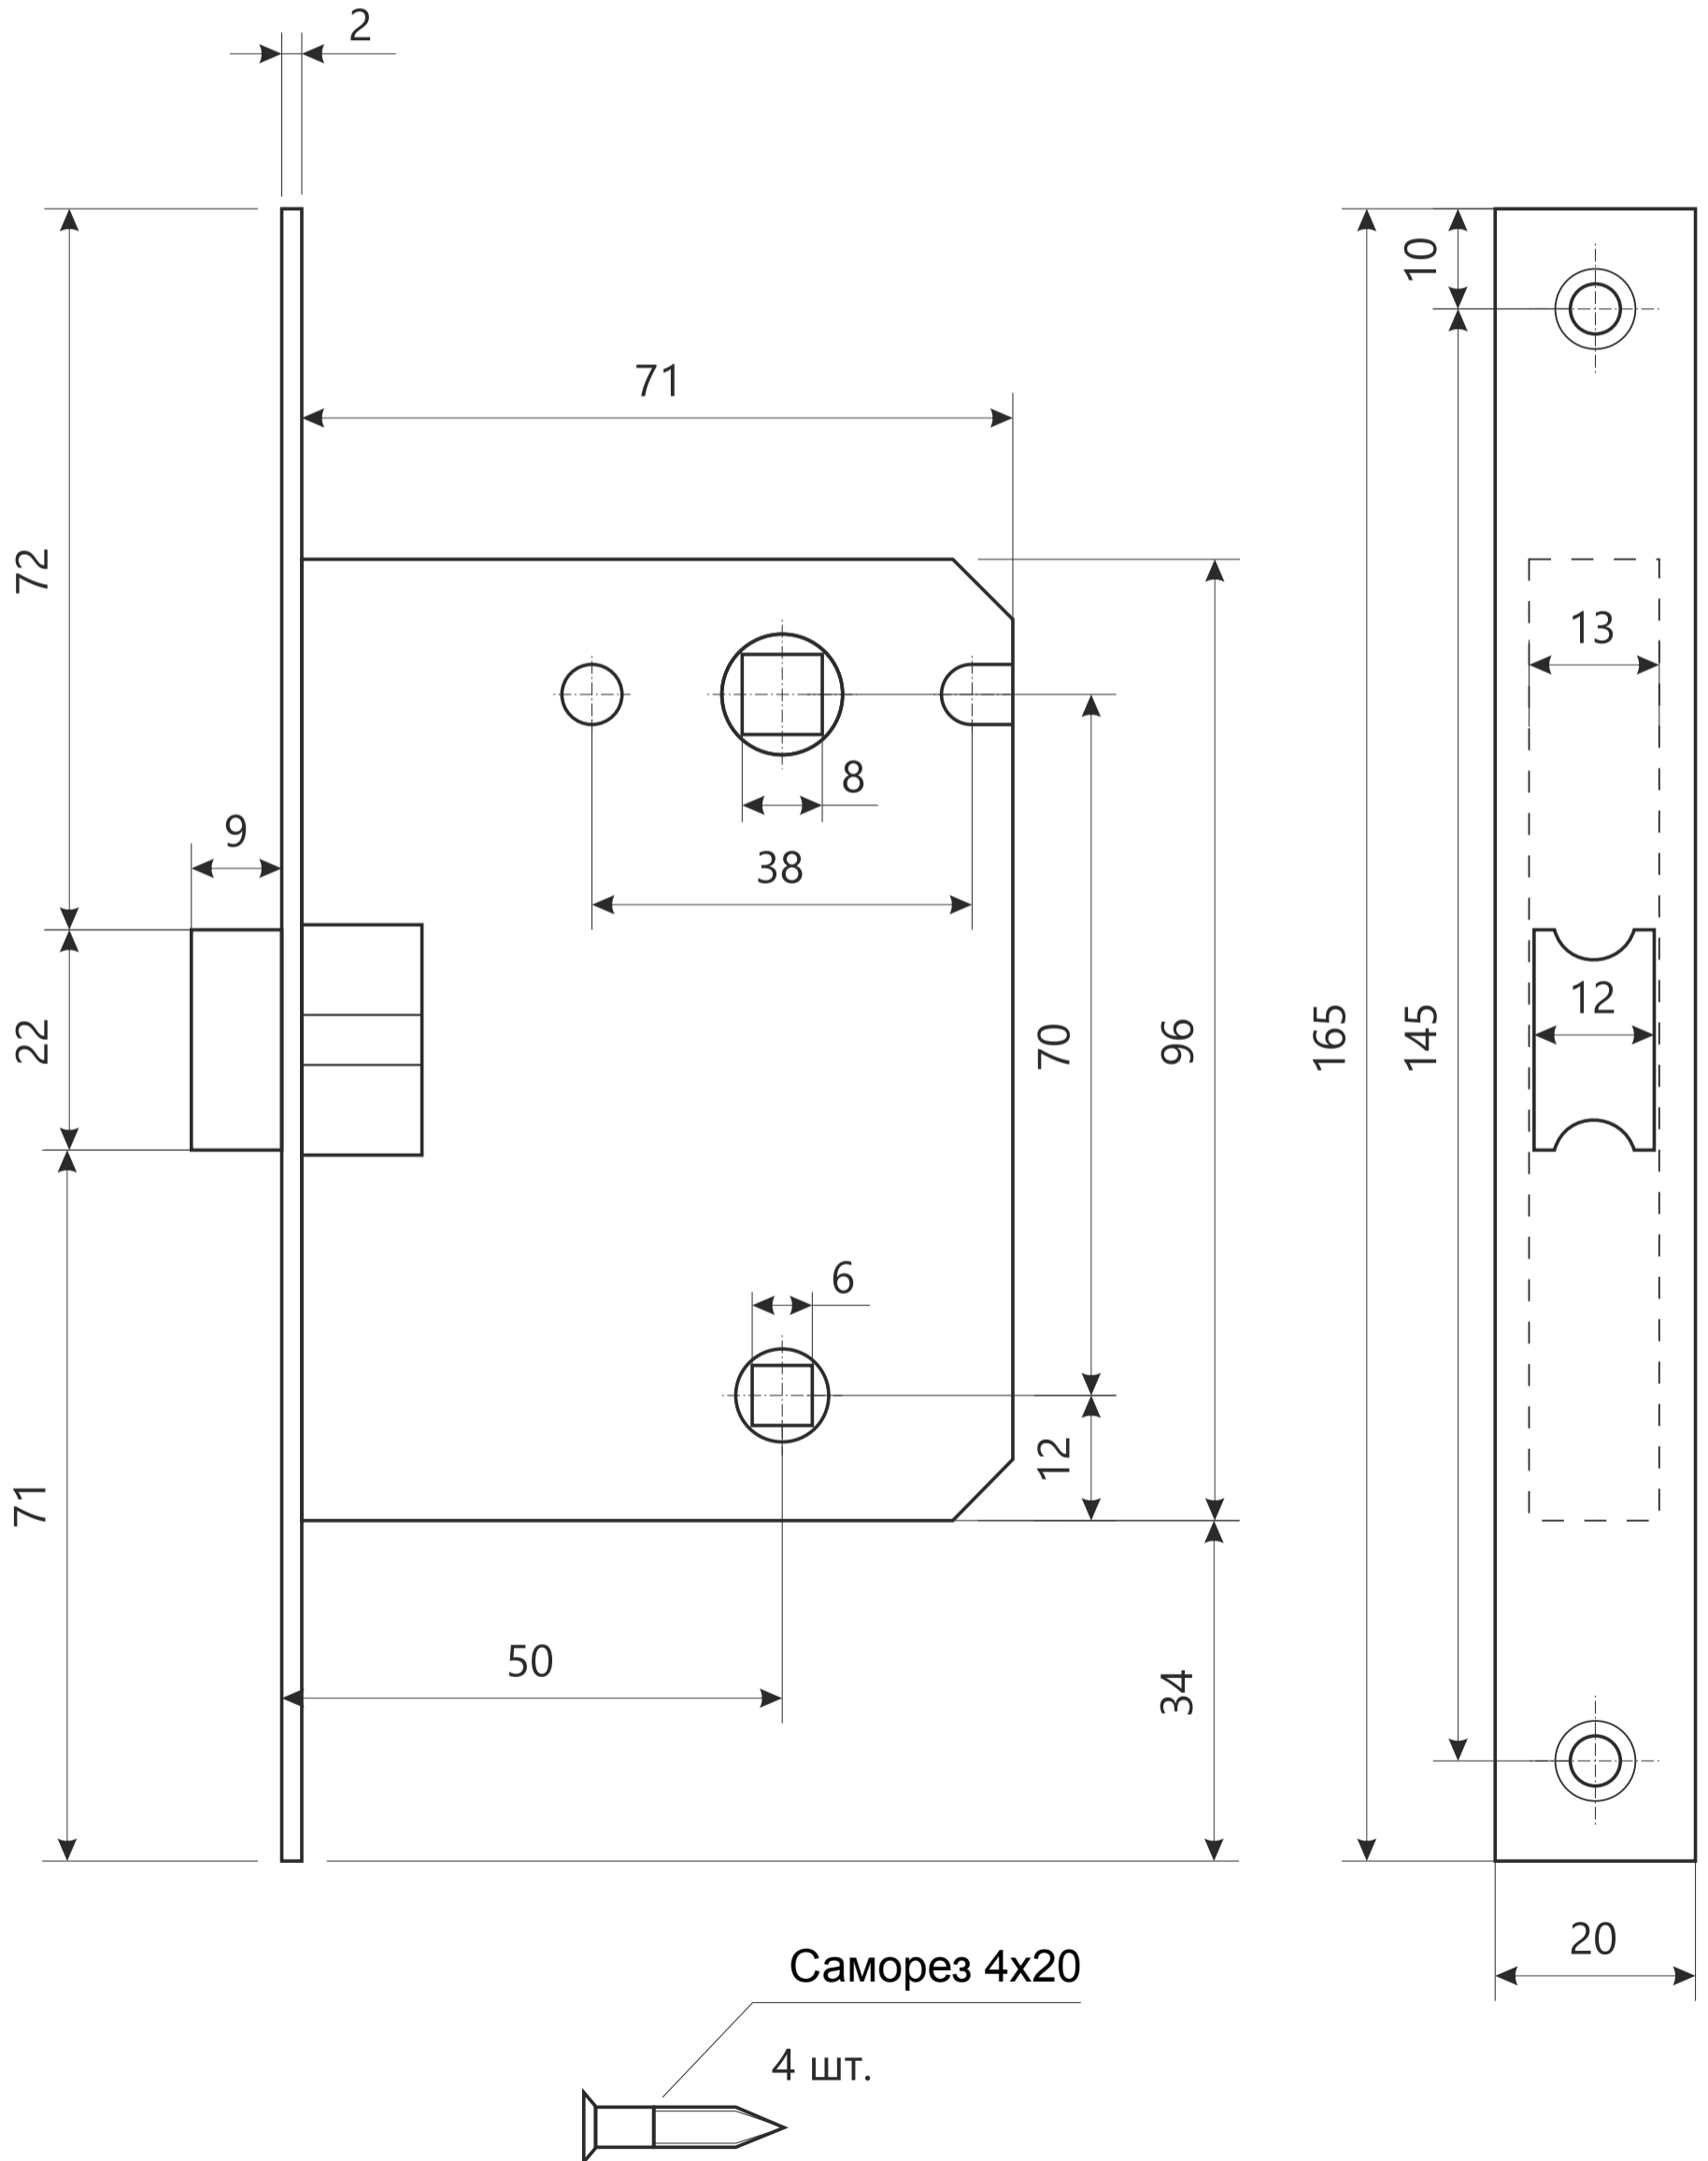

Защелка с фиксацией Апекс 5600-WS

Защелка с фиксацией Апекс 5600-WC

Ответная планка

Пластиковая вставка под
ответную планку