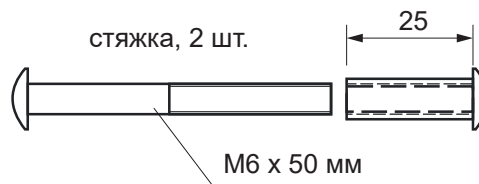

APECS

Ручки на планке Апецс
HP-61,5.1023-AL

Разрезной квадрат 8x8

стяжка, 2 шт.

Ключ шестигранный