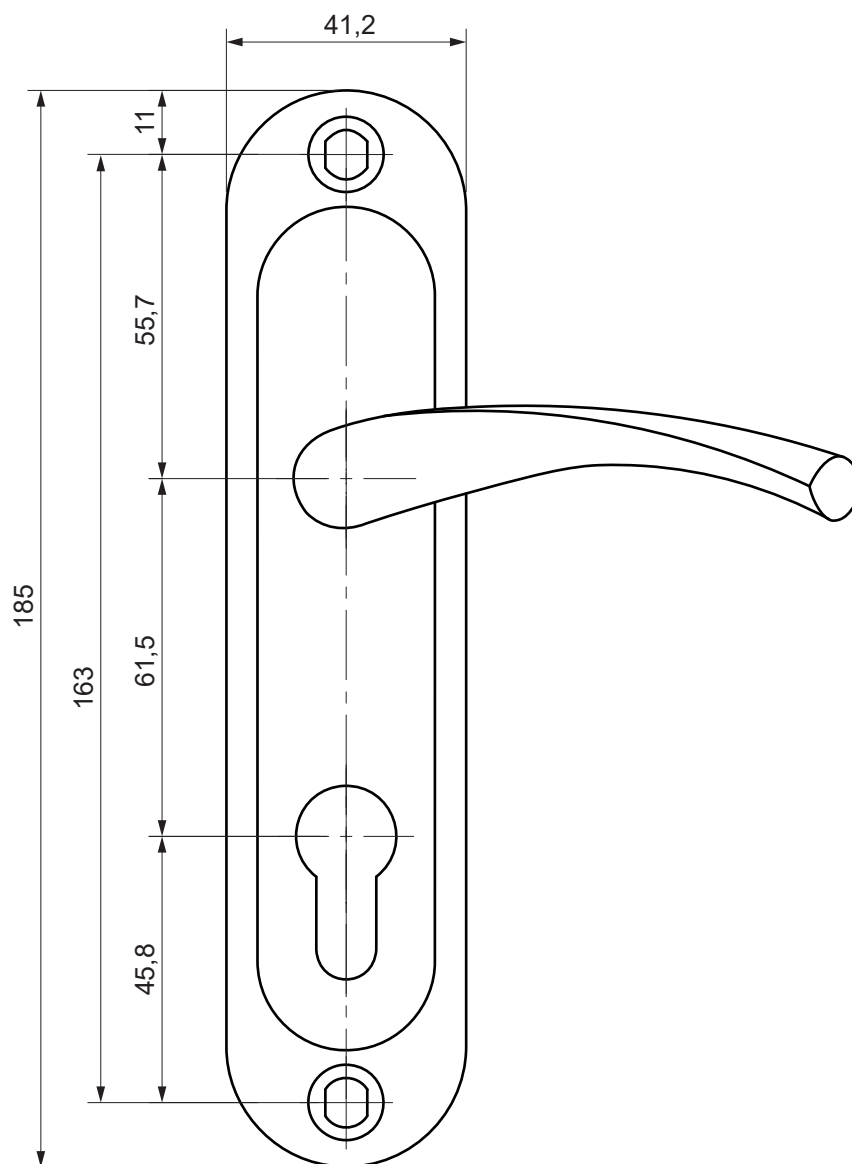

APECS

Ручки на планке Апецс
HP-61,5.1023-AL

Разрезной квадрат 8x8

стяжка, 2 шт.

Ключ шестигранный