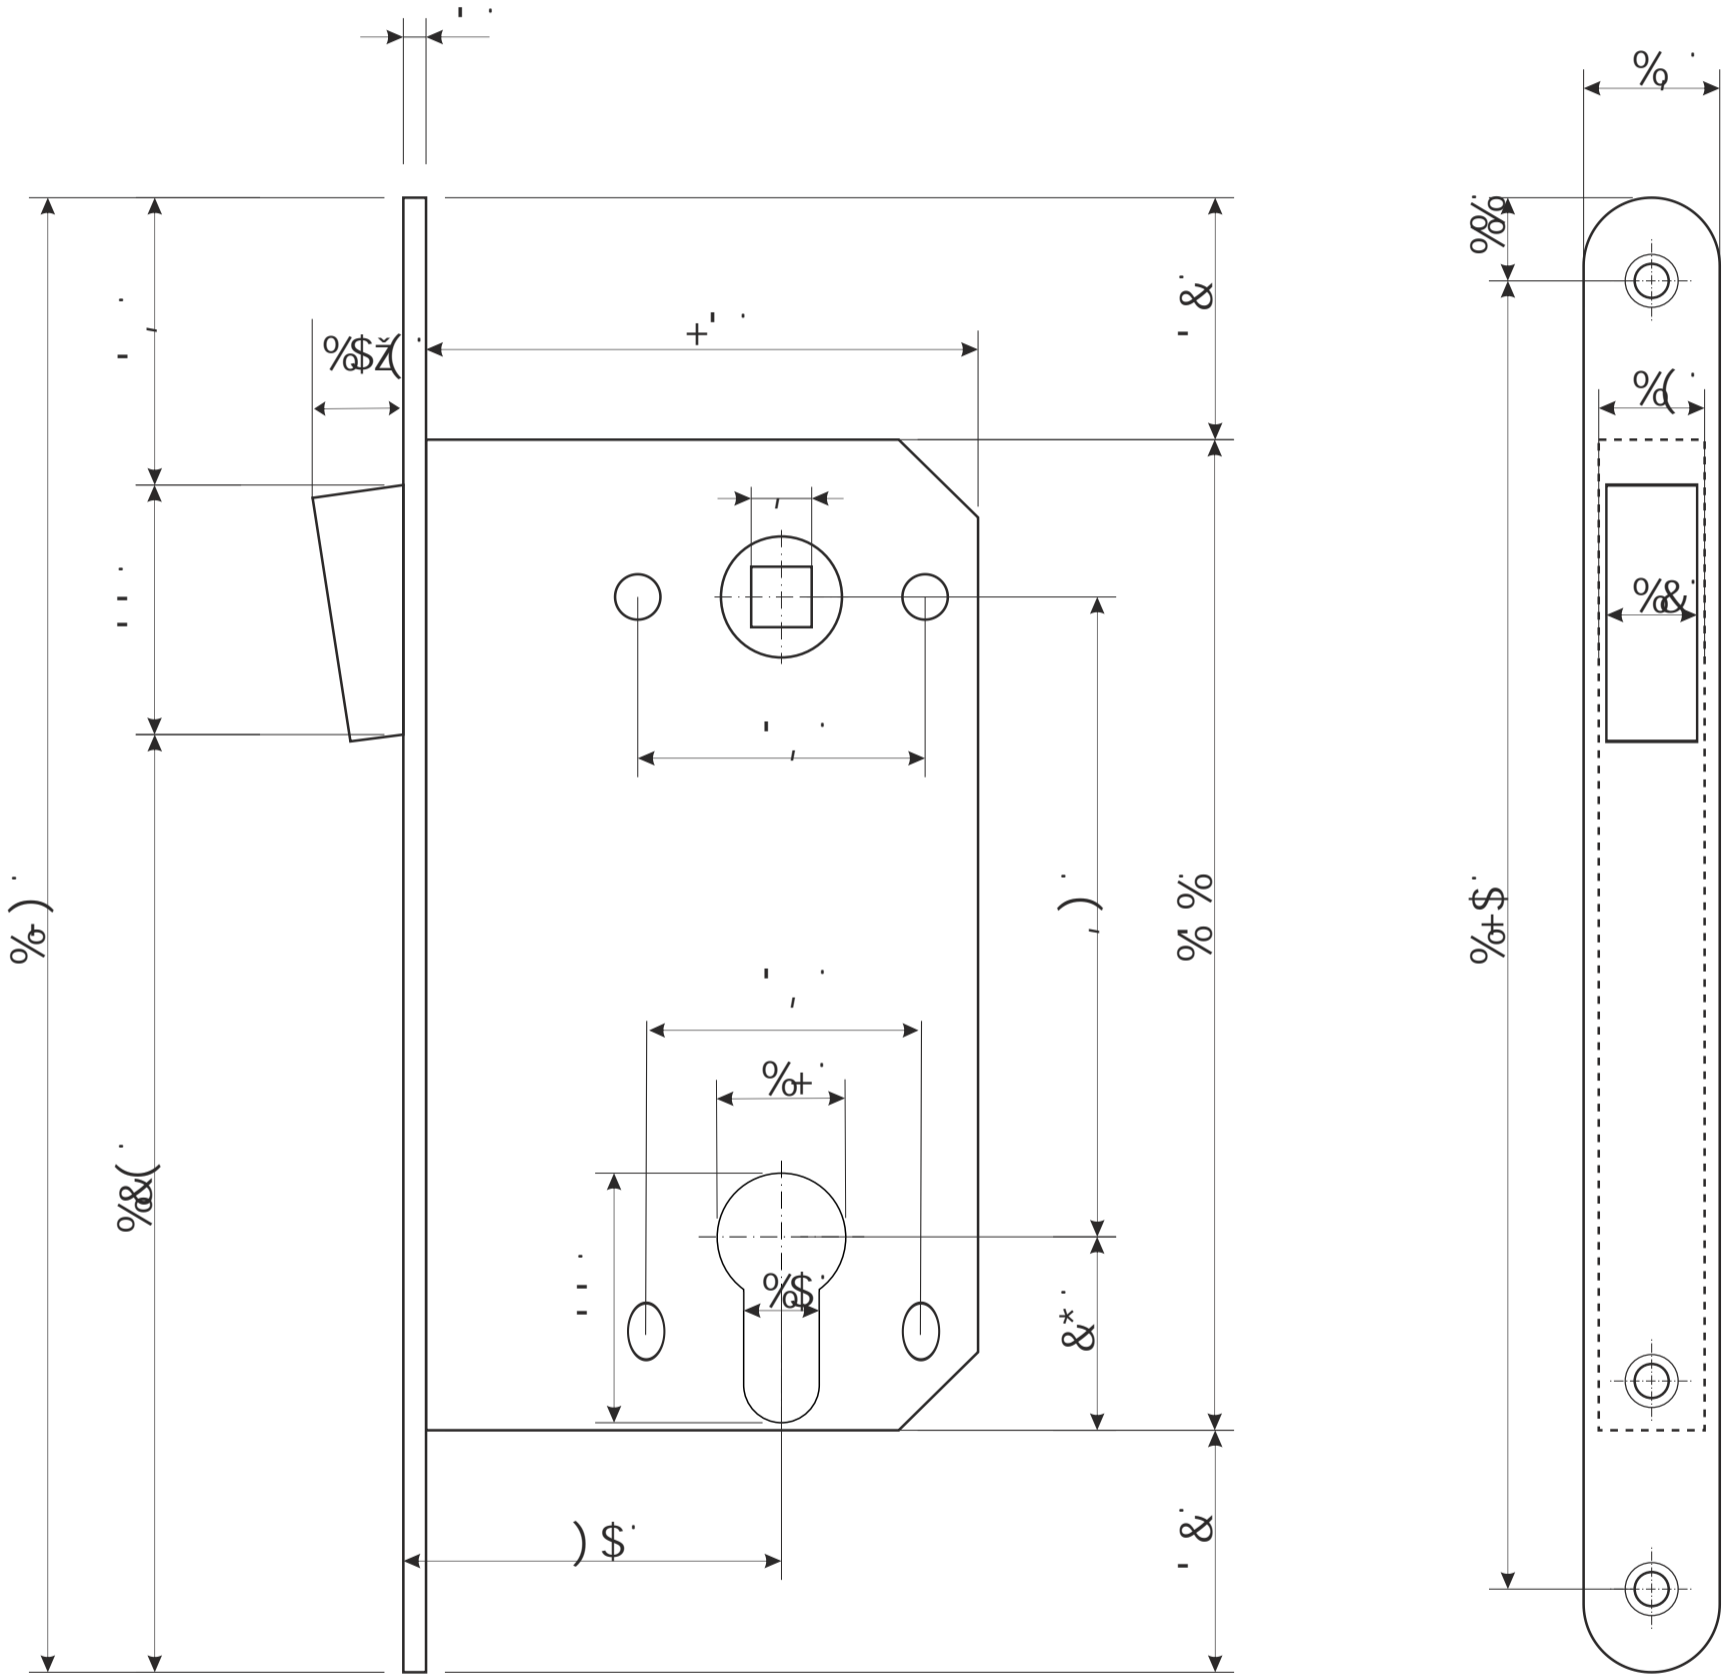

Замок врезной Арекс 5300-М

Замок врезной Арекс 5300-М