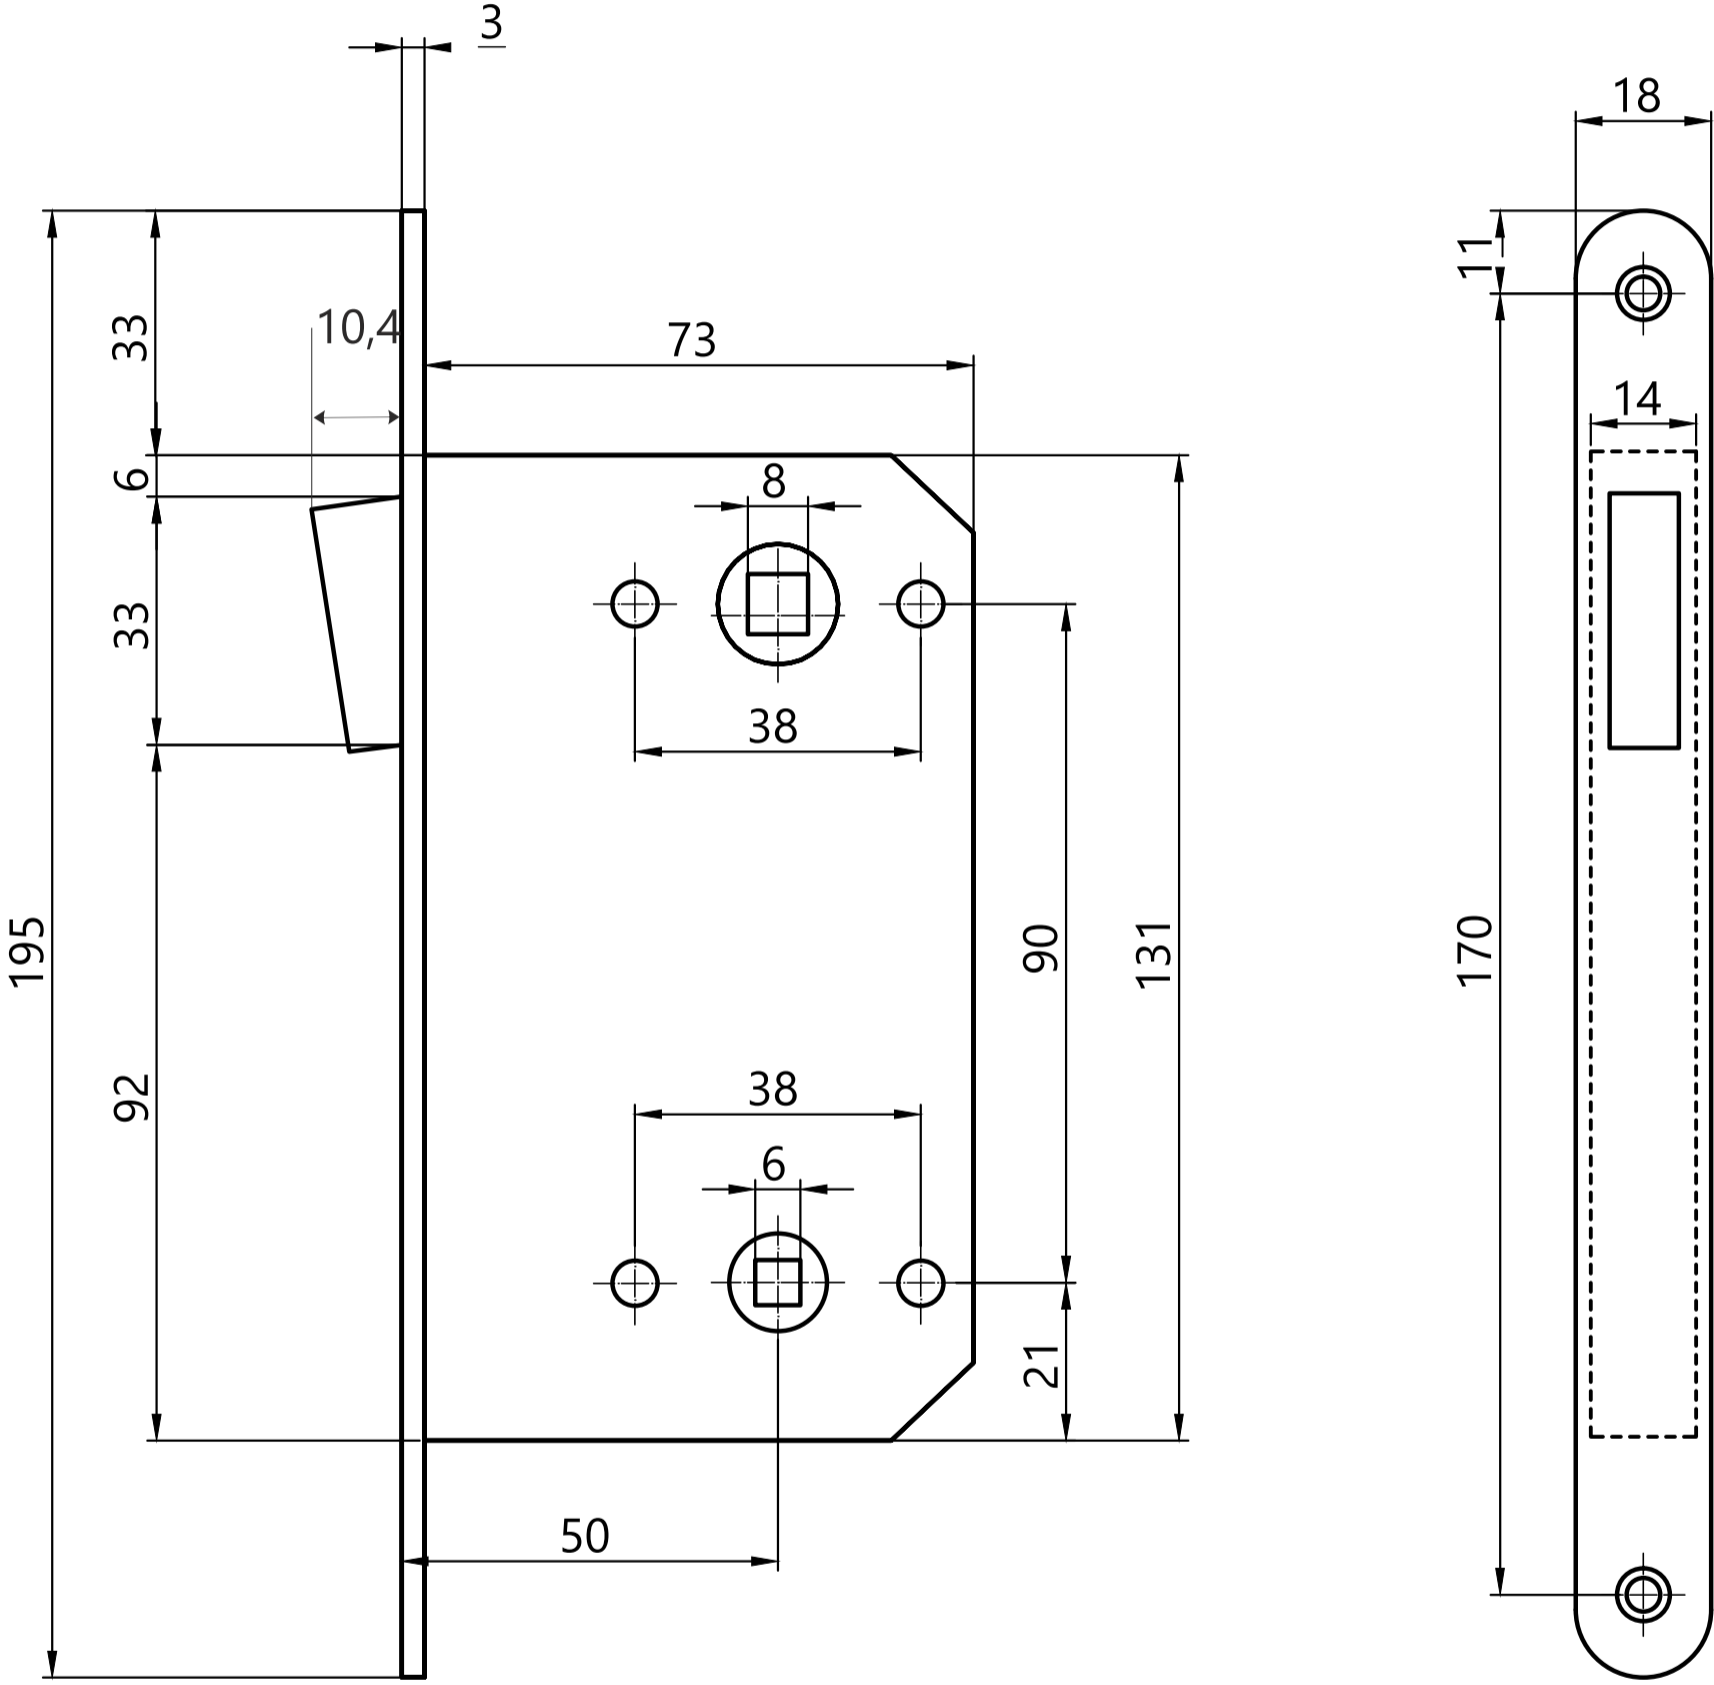

Защелка врезная Арекс 5300-М-WC

шуруп M4x25
4 шт

шуруп M4x16
4 шт

Защелка врезная Арекс 5300-М-WC

Ответная планка