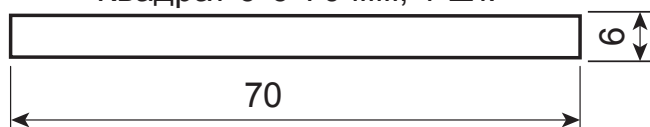

# LOFT

Фиксатор  
Арекс LOFT WC-5517

Квадрат 6\*6\*70 мм, 1 шт.

Квадрат 6\*6\*50 мм, 1 шт.