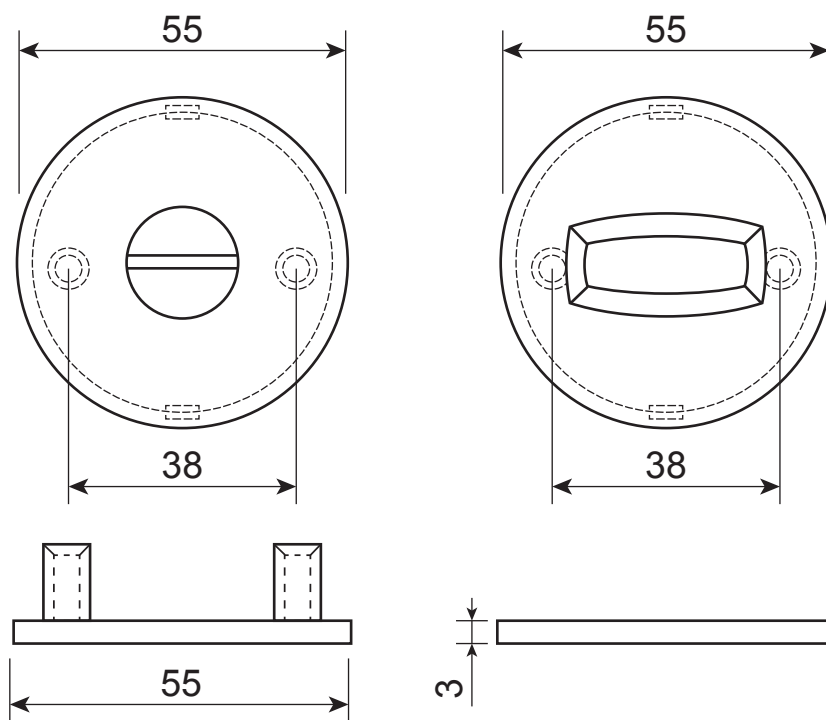

# LOFT

Фиксатор  
Арекс LOFT WC-5517

Квадрат 6\*6\*70 мм, 1 шт.

Квадрат 6\*6\*50 мм, 1 шт.