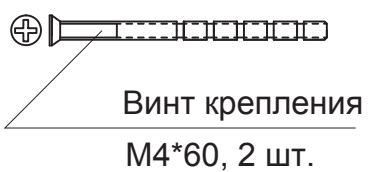

# LOFT

Ручки дверные  
Арекс LOFT Н-55138

Квадрат 8\*8\*110мм, 1 шт.