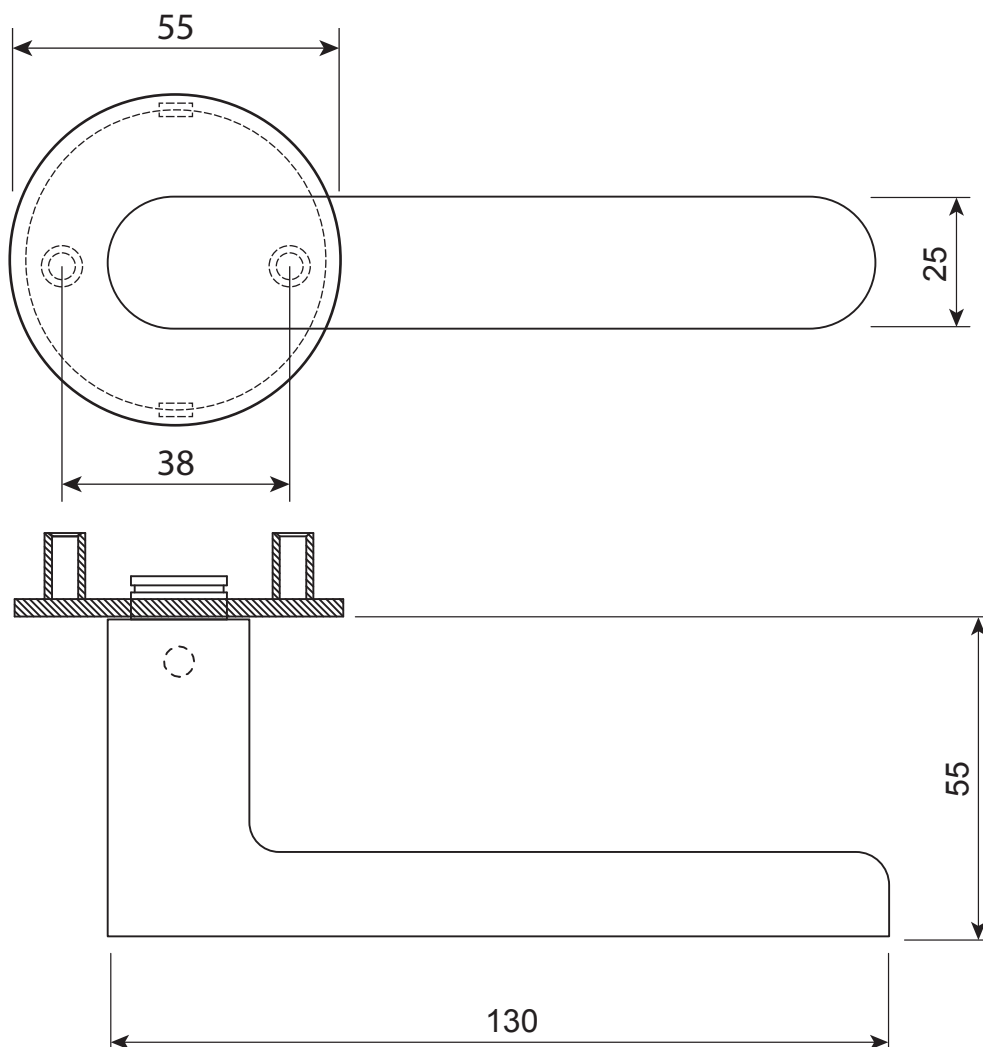

# LOFT

Ручки дверные  
Арекс LOFT Н-55138

Квадрат 8\*8\*110мм, 1 шт.