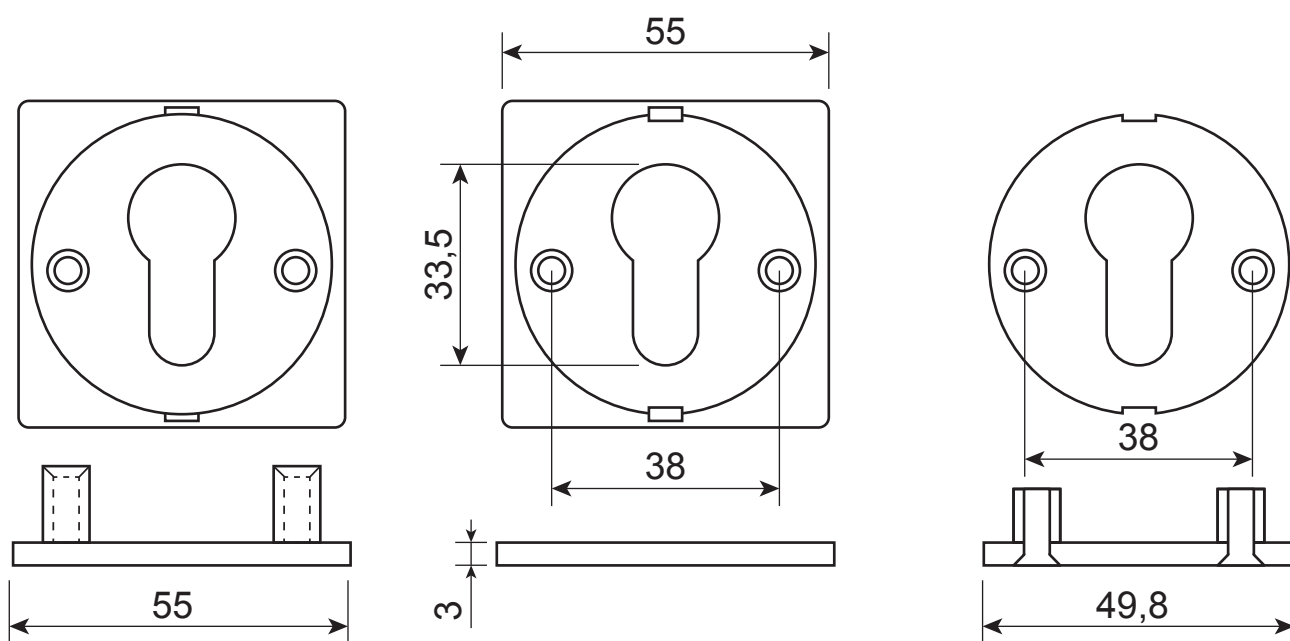

LOFT

Накладки цилиндрические Апекс LOFT DP-C-77

Винт крепления
M4*60, 2 шт.